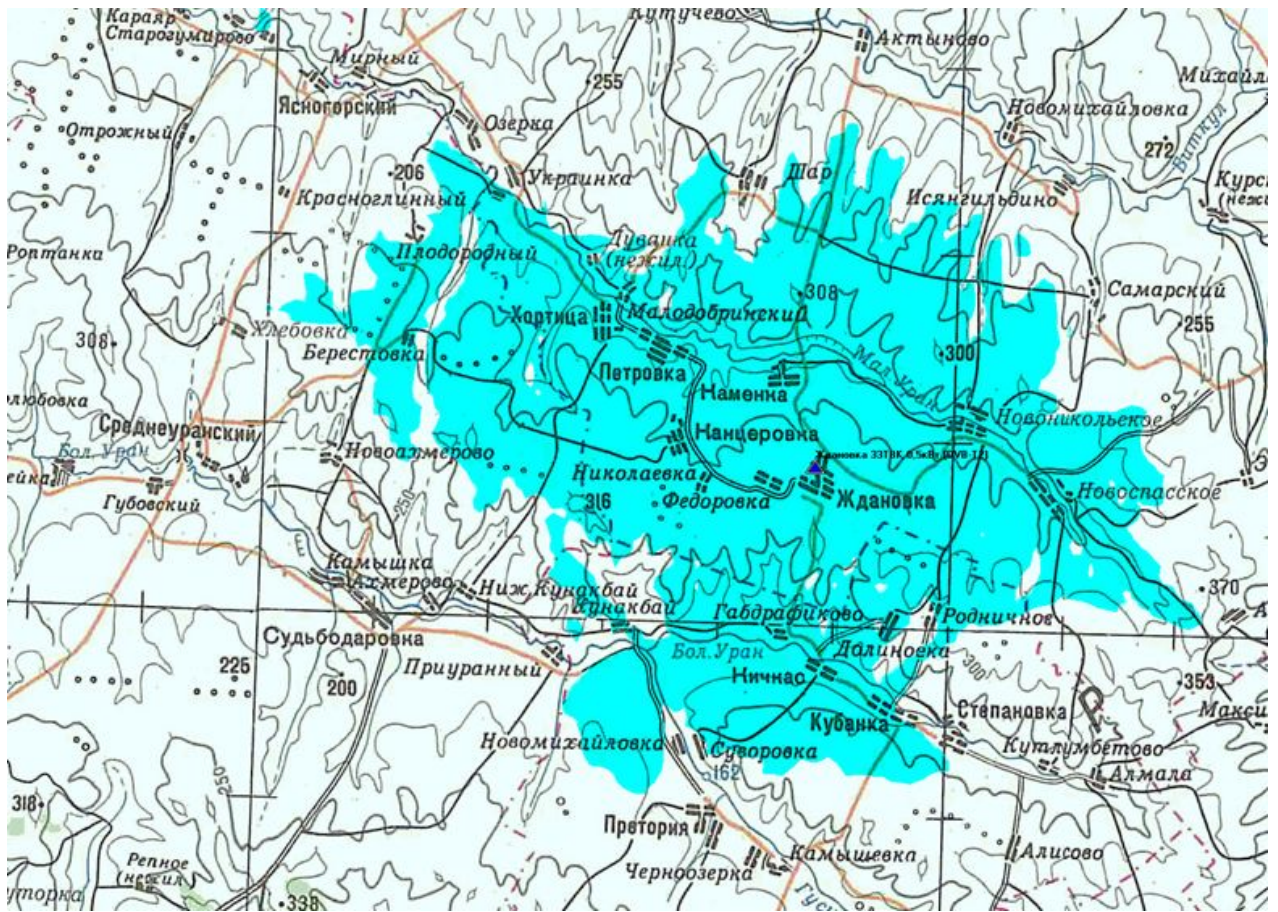

Карта зоны охвата цифровым вещанием в стандарте DVB-T2 передатчиком 33ТВК (0,5кВт), установленным на РТС Ждановка филиала РТРС «Оренбургский ОРТПЦ»

<i>Площадь, охваченная вещанием, кв. км.</i>	<i>771,64</i>
<i>Охват населения, чел.</i>	<i>7876</i>